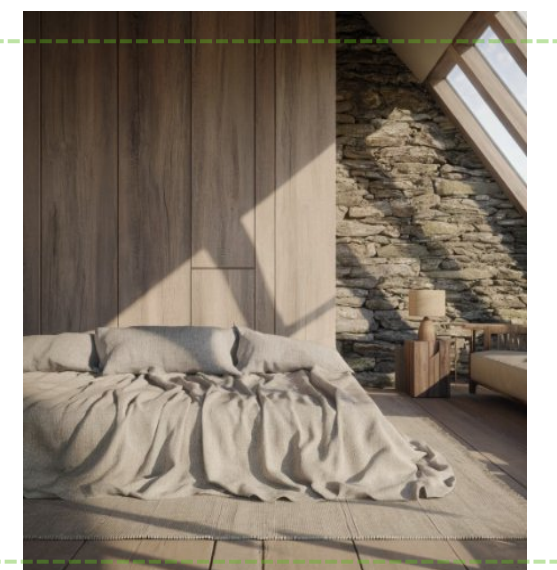

KỸ THUẬT VẬT LIỆU

Chiều sâu của cảm xúc & Bề mặt vật liệu

Chứng minh năng lực xử lý ánh sáng phức tạp và Độ nhám vật liệu tự nhiên.

Vân đá & Gỗ lũa

Macro cận cảnh — từng thớ vật liệu sống động

Phào chỉ & Bóng đổ

Tân cổ điển — tỉ lệ chính xác, chiều sâu không gian

Vải lanh & Ánh xiên

Cảm xúc Wabi-Sabi qua từng lớp bề mặt

Pavilion - Where dreams take shape.